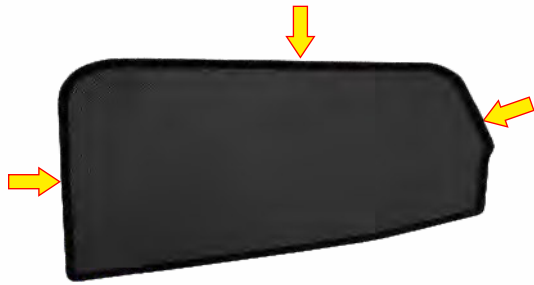

1x *

Haben Sie Fragen? Wir helfen Ihnen gerne.

MONTAGEANLEITUNG

cli-10247abc_Renault Austral (RHN) 2022-

2x A-Teil

6x SC4-40

1x

(GB) INSTALLATION INSTRUCTIONS
(ES) STRUCCIONES DE MONTAJE
(F) INSTRUCTIONS DE MONTAGE
(I) MANUALE DI INSTALLAZIONE
(NL) INSTRUCTIES VOOR DE INSRALLATIE
(DK) INSTALLATIONSVEJLEDNING
(CZ) POKYNY K INSTALAC
(PL) INSTRUKCJE MONTAŻU
(RU) ИНСТРУКЦИИ ПО УСТАНОВКЕ
(HU) BESZERELÉSI ÚTMUTATÓ