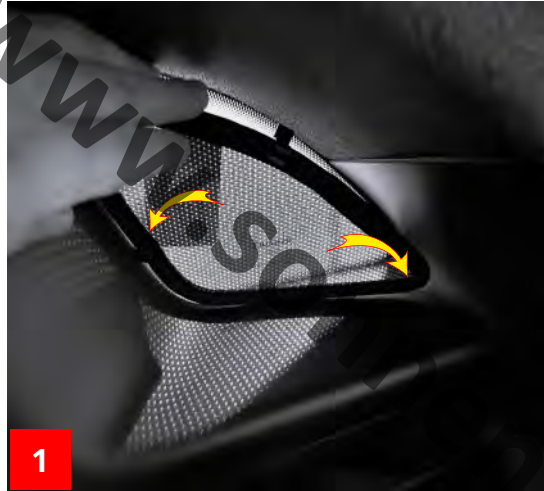

cli-10247abc_Renault Austral (RHN) 2022-

2x B-Teil

4x SC8-20-10

1

2

3

(GB) INSTALLATION INSTRUCTIONS
(ES) STRUCCIONES DE MONTAJE
(F) INSTRUCTIONS DE MONTAGE
(I) MANUALE DI INSTALLAZIONE
(NL) INSTRUCTIES VOOR DE INSRALLATIE
(DK) INSTALLATIONSVEJLEDNING
(CZ) POKYNY K INSTALAC
(PL) INSTRUKCJE MONTAŻU
(RU) ИНСТРУКЦИИ ПО УСТАНОВКЕ
(HU) BESZERELÉSI ÚTMUTATÓ