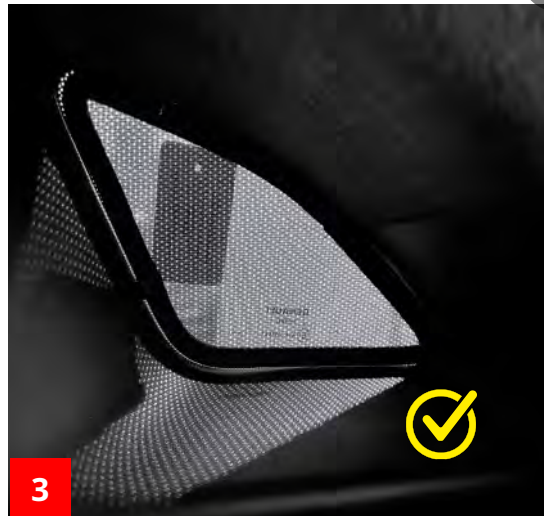

cli-10247abc_Renault Austral (RHN) 2022-

2x B-Teil

4x SC8-20-10

1

2

3

(GB) INSTALLATION INSTRUCTIONS
(ES) STRUCCIONES DE MONTAJE
(F) INSTRUCTIONS DE MONTAGE
(I) MANUALE DI INSTALLAZIONE
(NL) INSTRUCTIES VOOR DE INSRALLATIE
(DK) INSTALLATIONSVEJLEDNING
(CZ) POKYNY K INSTALAC
(PL) INSTRUKCJE MONTAŻU
(RU) ИНСТРУКЦИИ ПО УСТАНОВКЕ
(HU) BESZERELÉSI ÚTMUTATÓ