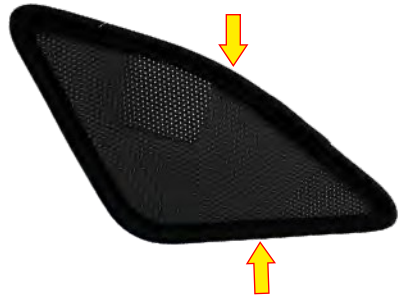

cli-10247abc_Renault Austral (RHN) 2022-

2x B-Teil

4x SC8-20-10

1

2

3

(GB) INSTALLATION INSTRUCTIONS
(ES) STRUCCIONES DE MONTAJE
(F) INSTRUCTIONS DE MONTAGE
(I) MANUALE DI INSTALLAZIONE
(NL) INSTRUCTIES VOOR DE INSRALLATIE
(DK) INSTALLATIONSVEJLEDNING
(CZ) POKYNY K INSTALAC
(PL) INSTRUKCJE MONTAŻU
(RU) ИНСТРУКЦИИ ПО УСТАНОВКЕ
(HU) BESZERELÉSI ÚTMUTATÓ