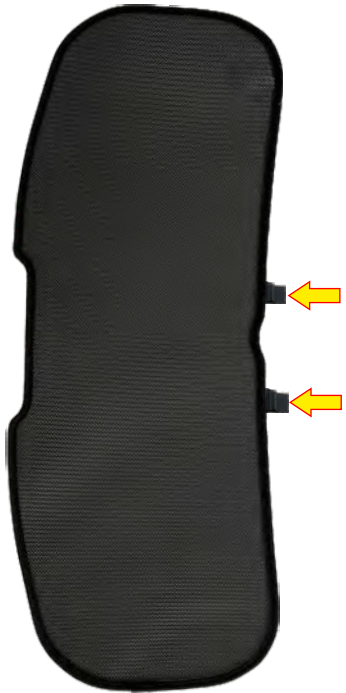

MONTAGEANLEITUNG

cli-10247abc_Renault Austral (RHN) 2022-

1x C-Teil

2x SC7-20